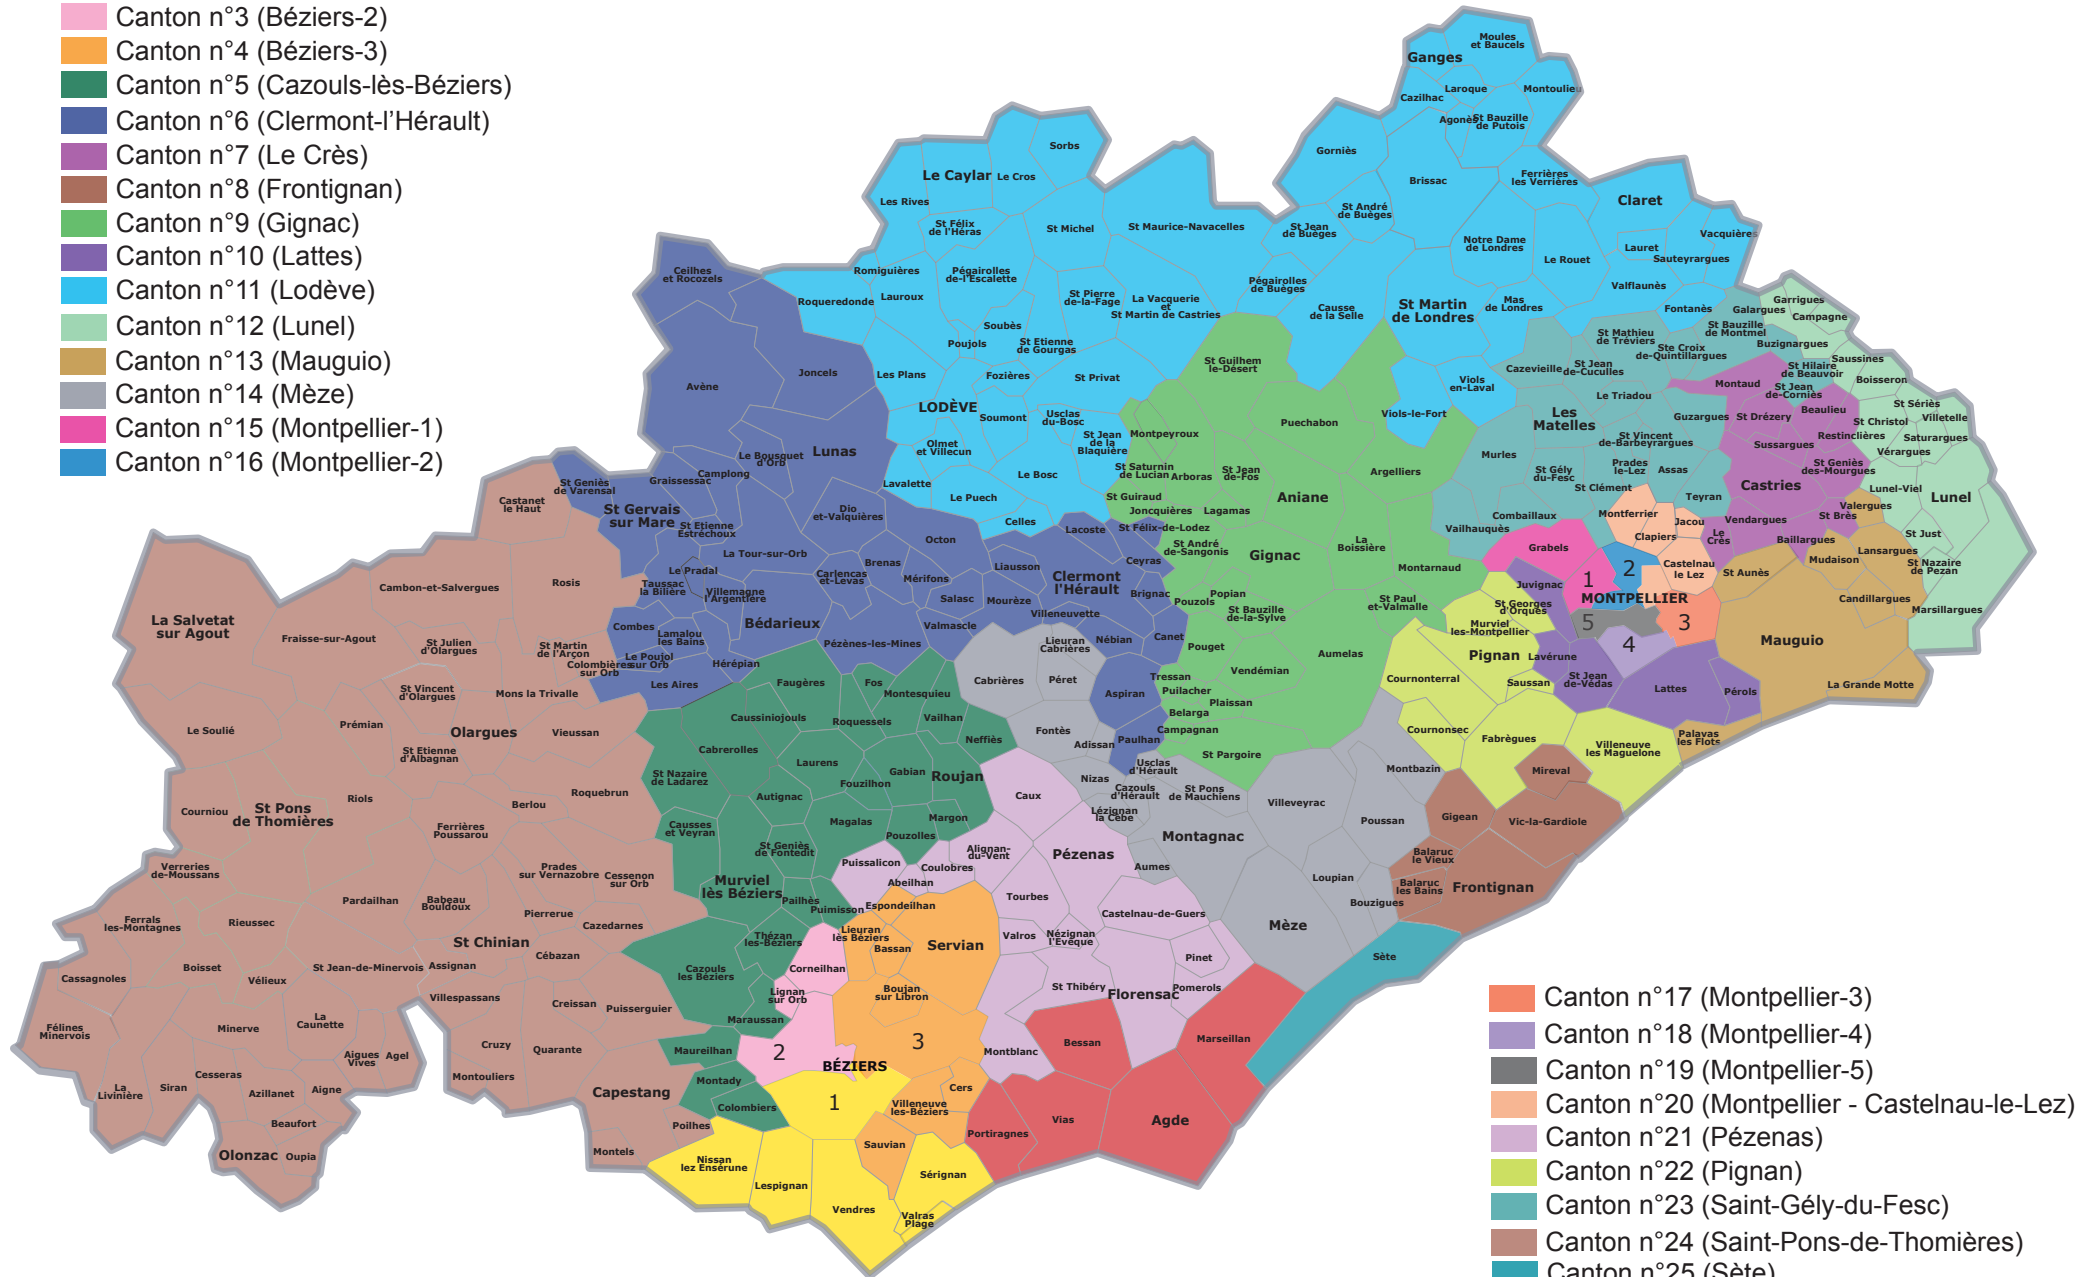

Département de l'HÉRAULT

Cantons (mars 2014)

- Canton n°1 (Agde)
- Canton n°2 (Béziers-1)
- Canton n°3 (Béziers-2)
- Canton n°4 (Béziers-3)
- Canton n°5 (Cazouls-lès-Béziers)
- Canton n°6 (Clermont-l'Hérault)
- Canton n°7 (Le Crès)
- Canton n°8 (Frontignan)
- Canton n°9 (Gignac)
- Canton n°10 (Lattes)
- Canton n°11 (Lodève)
- Canton n°12 (Lunel)
- Canton n°13 (Mauguio)
- Canton n°14 (Mèze)
- Canton n°15 (Montpellier-1)
- Canton n°16 (Montpellier-2)

- Canton n°17 (Montpellier-3)
- Canton n°18 (Montpellier-4)
- Canton n°19 (Montpellier-5)
- Canton n°20 (Montpellier - Castelnau-le-Lez)
- Canton n°21 (Pézenas)
- Canton n°22 (Pignan)
- Canton n°23 (Saint-Gély-du-Fesc)
- Canton n°24 (Saint-Pons-de-Thomières)
- Canton n°25 (Sète)